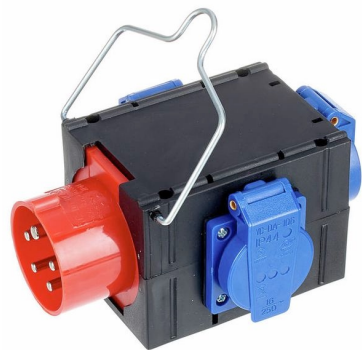

P0081
16A CEE Auflösung

Stückzahl: 2